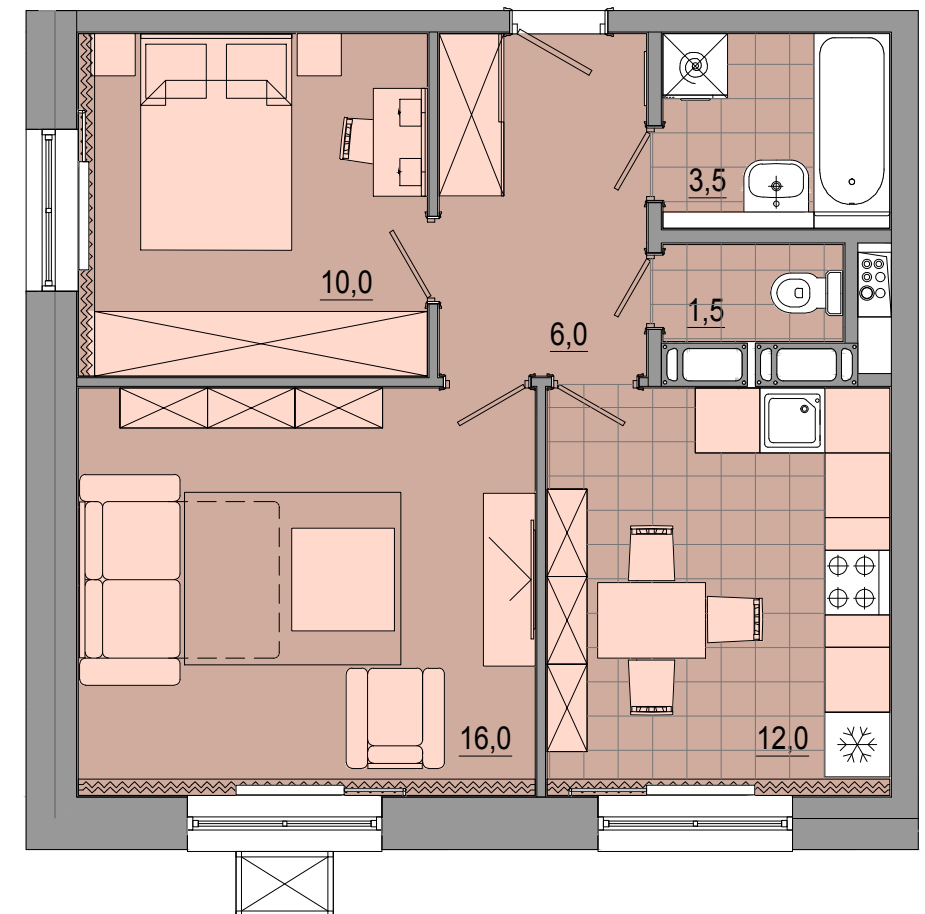

Альбом подготовлен Комитетом по архитектуре и градостроительству Московской области совместно с Ассоциацией проектировщиков Московской области

студия

13,0
28,0

однокомнатная квартира

16,0
36,0

двухкомнатная квартира

26,0
49,0

двухкомнатная квартира

26,0
49,0

трехкомнатная квартира

38,0
66,0

Пример двухкомнатной квартиры с расстановкой мебели

ПЛАНИРОВКА. ВИД СВЕРХУ.

ПРИХОЖАЯ. ВИД 1.