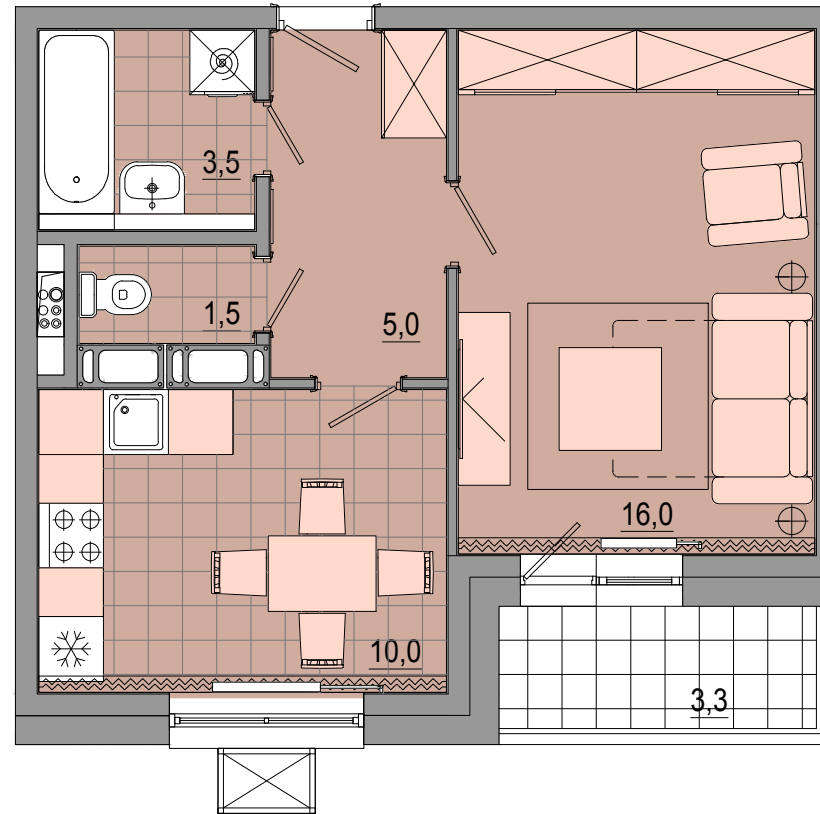

Альбом подготовлен Комитетом по архитектуре и градостроительству Московской области совместно с Ассоциацией проектировщиков Московской области

студия

13,0
28,0

однокомнатная квартира

16,0
36,0

двухкомнатная квартира

26,0
49,0

двухкомнатная квартира

26,0
49,0

трехкомнатная квартира

38,0
66,0

Пример двухкомнатной квартиры с расстановкой мебели

ПЛАНИРОВКА. ВИД СВЕРХУ.

ПРИХОЖАЯ. ВИД 1.