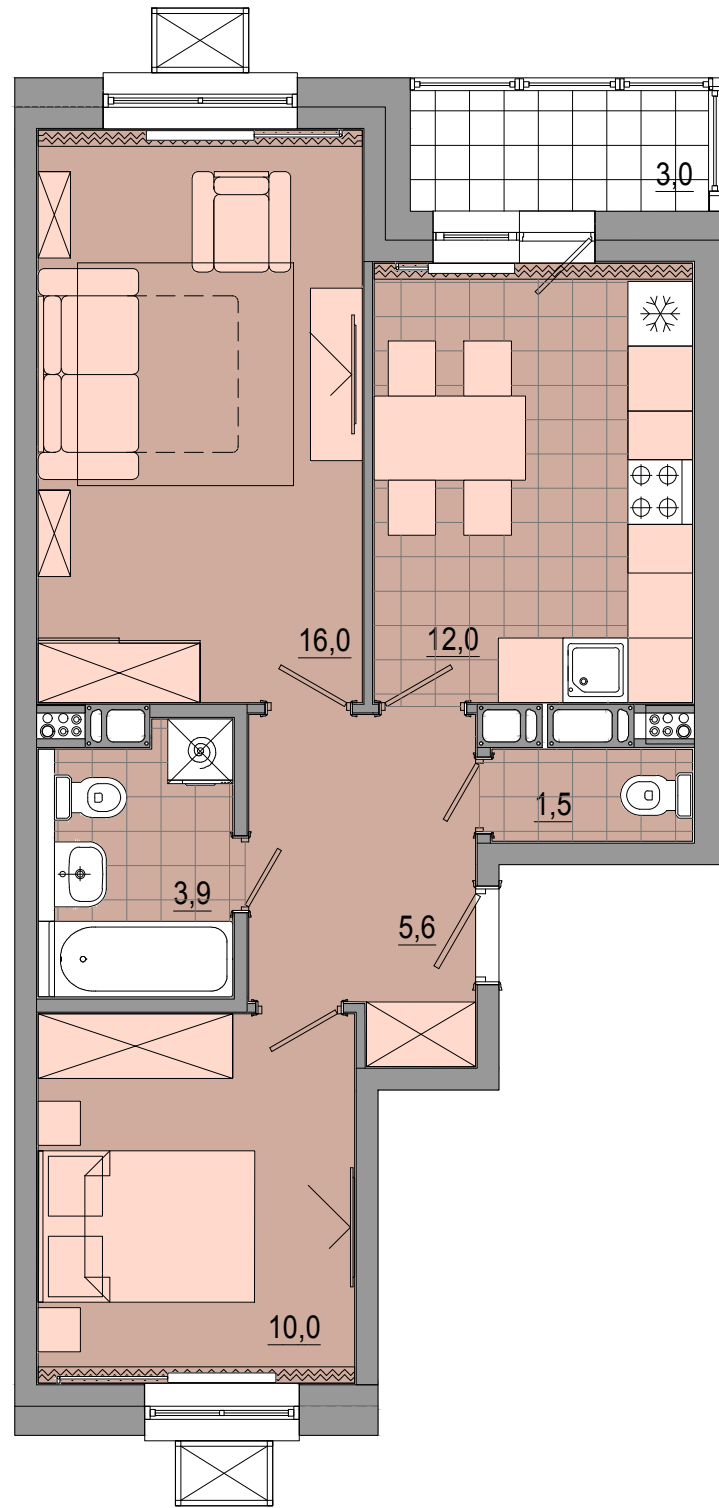

Альбом подготовлен Комитетом по архитектуре и градостроительству Московской области совместно с Ассоциацией проектировщиков Московской области

студия

13,0
28,0

однокомнатная квартира

16,0
36,0

двухкомнатная квартира

26,0
49,0

двухкомнатная квартира

26,0
49,0

трехкомнатная квартира

38,0
66,0

Пример двухкомнатной квартиры с расстановкой мебели

ПЛАНИРОВКА. ВИД СВЕРХУ.

ПРИХОЖАЯ. ВИД 1.

ПРИХОЖАЯ. ВИД 2.

ЗАЛ. ВИД 1.

ЗАЛ. ВИД 2.

СПАЛЬНЯ. ВИД 1.

СПАЛЬНЯ. ВИД 2.

КУХНЯ. ВИД 1.

КУХНЯ. ВИД 2.

КУХНЯ. ВИД 3.

ОТДЕЛЬНЫЙ САМУЗЕЛ. ВИД 1.

САМУЗЕЛ. ВИД 1.

САНУЗЕЛ. ВИД 2.

САМУЗЕЛ. ВИД 3.

САМУЗЕЛ. ВИД 4.

Пример квартиры студии с расстановкой мебели

ПЛАНИРОВКА. ВИД СВЕРХУ.

ПРИХОЖАЯ. ВИД 1.