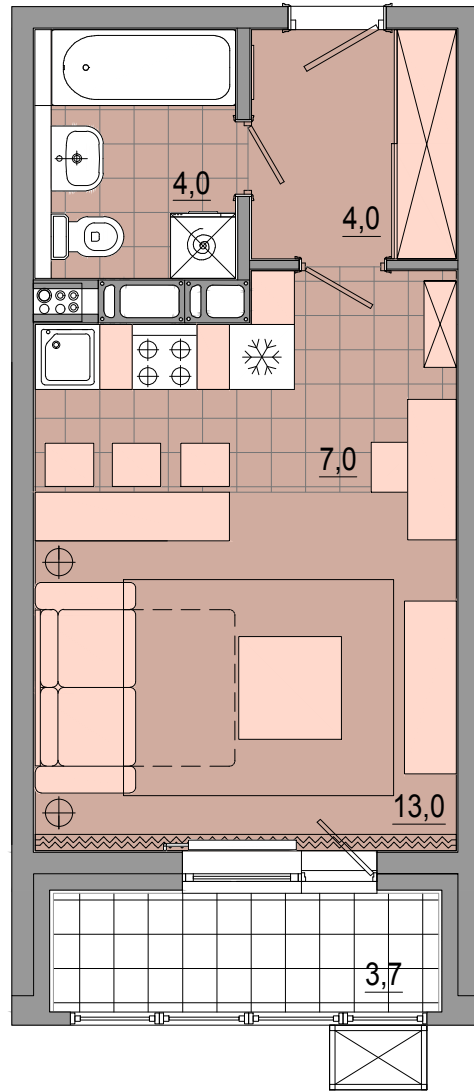

Альбом подготовлен Комитетом по архитектуре и градостроительству Московской области совместно с Ассоциацией проектировщиков Московской области

студия

13,0
28,0

однокомнатная квартира

16,0
36,0

двухкомнатная квартира

26,0
49,0

двухкомнатная квартира

26,0
49,0

трехкомнатная квартира

38,0
66,0

Пример двухкомнатной квартиры с расстановкой мебели

ПЛАНИРОВКА. ВИД СВЕРХУ.

ПРИХОЖАЯ. ВИД 1.

ОТДЕЛЬНЫЙ САМУЗЕЛ. ВИД 1.

САМУЗЕЛ. ВИД 1.

САНУЗЕЛ. ВИД 2.

САМУЗЕЛ. ВИД 3.

САМУЗЕЛ. ВИД 4.

Пример квартиры студии с расстановкой мебели

ПЛАНИРОВКА. ВИД СВЕРХУ.

ПРИХОЖАЯ. ВИД 1.